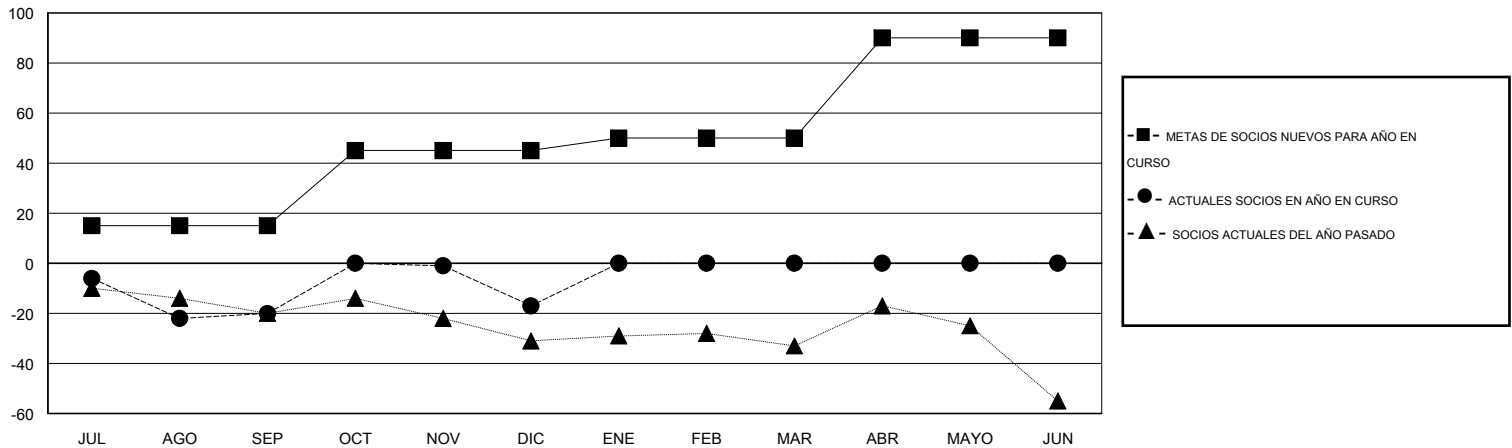

MONTHLY MEMBERSHIP PROGRESS REPORT

District O 5

Results as of: 12/31/2015

GMT: Pedro Marrello

UBICACIÓN ARGENTINA

GMT DE AE 3

Clubes					socios				
RESULTADOS DE 2015-2016					RESULTADOS DE 2015-2016				
TRIMESTRE	META DE CLUBES NUEVOS	NUEVOS CLUBES	CLUBES DADOS DE BAJA	GANANCIA/PÉRDIDA NETA	TRIMESTRE	META DE SOCIOS NUEVOS	SOCIOS FUNDADORES Y NUEVOS SOCIOS AÑADIDOS	SOCIOS DADOS DE BAJA	GANANCIA/PÉRDIDA NETA
JUL/AGO/SEP	0	0	0	0	JUL/AGO/SEP	15	19	39	-20
OCT/NOV/DIC	1	1	2	-1	OCT/NOV/DIC	30	36	33	3
ENE/FEB/MAR	0	0	0	0	ENE/FEB/MAR	5	0	0	0
ABR/MAYO/JUN	1	0	0	0	ABR/MAYO/JUN	40	0	0	0

METAS Y CIFRA ACUMULATIVA DE CLUBES NUEVOS

METAS Y CIFRA ACUMULATIVA DE SOCIOS

CLUBES DADOS DE BAJA: 2	14 CLUBS OF 50 AÑADIERON 1 O MÁS SOCIOS NUEVOS	<u>DISTRIBUCIÓN POR SEXO</u>
		MASCULINO 561 (64.19%)
		FEMENINO 313 (35.81%)
<u>SOCIOS DADOS DE BAJA</u>	CLIC AQUÍ PARA DATOS DE SALUD DE CLUB	SOCIOS EN UNIDAD FAMILIAR 200
FALLECIDOS 6		CABEZA DE FAMILIA 94
CLUB CANCELADO 10		NO ES CABEZA DE FAMILIA 106
OTRO 56		
TOTAL 72		