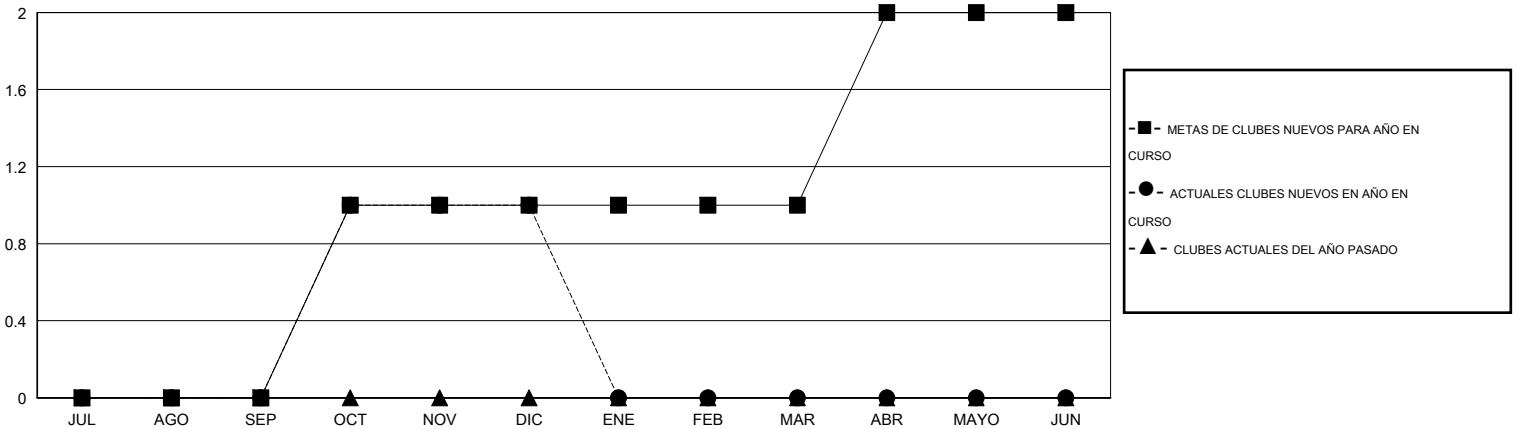

MONTHLY MEMBERSHIP PROGRESS REPORT

District O 5

Results as of: 12/31/2015

GMT: Pedro Marrello

UBICACIÓN ARGENTINA

GMT DE AE 3

Clubes					socios				
RESULTADOS DE 2015-2016					RESULTADOS DE 2015-2016				
TRIMESTRE	META DE CLUBES NUEVOS	NUEVOS CLUBES	CLUBES DADOS DE BAJA	GANANCIA/PÉRDIDA NETA	TRIMESTRE	META DE SOCIOS NUEVOS	SOCIOS FUNDADORES Y NUEVOS SOCIOS AÑADIDOS	SOCIOS DADOS DE BAJA	GANANCIA/PÉRDIDA NETA
JUL/AGO/SEP	0	0	0	0	JUL/AGO/SEP	15	19	39	-20
OCT/NOV/DIC	1	1	2	-1	OCT/NOV/DIC	30	36	33	3
ENE/FEB/MAR	0	0	0	0	ENE/FEB/MAR	5	0	0	0
ABR/MAYO/JUN	1	0	0	0	ABR/MAYO/JUN	40	0	0	0

METAS Y CIFRA ACUMULATIVA DE CLUBES NUEVOS

METAS Y CIFRA ACUMULATIVA DE SOCIOS

CLUBES DADOS DE BAJA: 2	14 CLUBS OF 50 AÑADIERON 1 O MÁS SOCIOS NUEVOS	<u>DISTRIBUCIÓN POR SEXO</u>
		MASCULINO 561 (64.19%)
		FEMENINO 313 (35.81%)
<u>SOCIOS DADOS DE BAJA</u>	CLIC AQUÍ PARA DATOS DE SALUD DE CLUB	SOCIOS EN UNIDAD FAMILIAR 200
FALLECIDOS 6		CABEZA DE FAMILIA 94
CLUB CANCELADO 10		NO ES CABEZA DE FAMILIA 106
OTRO 56		
TOTAL 72		